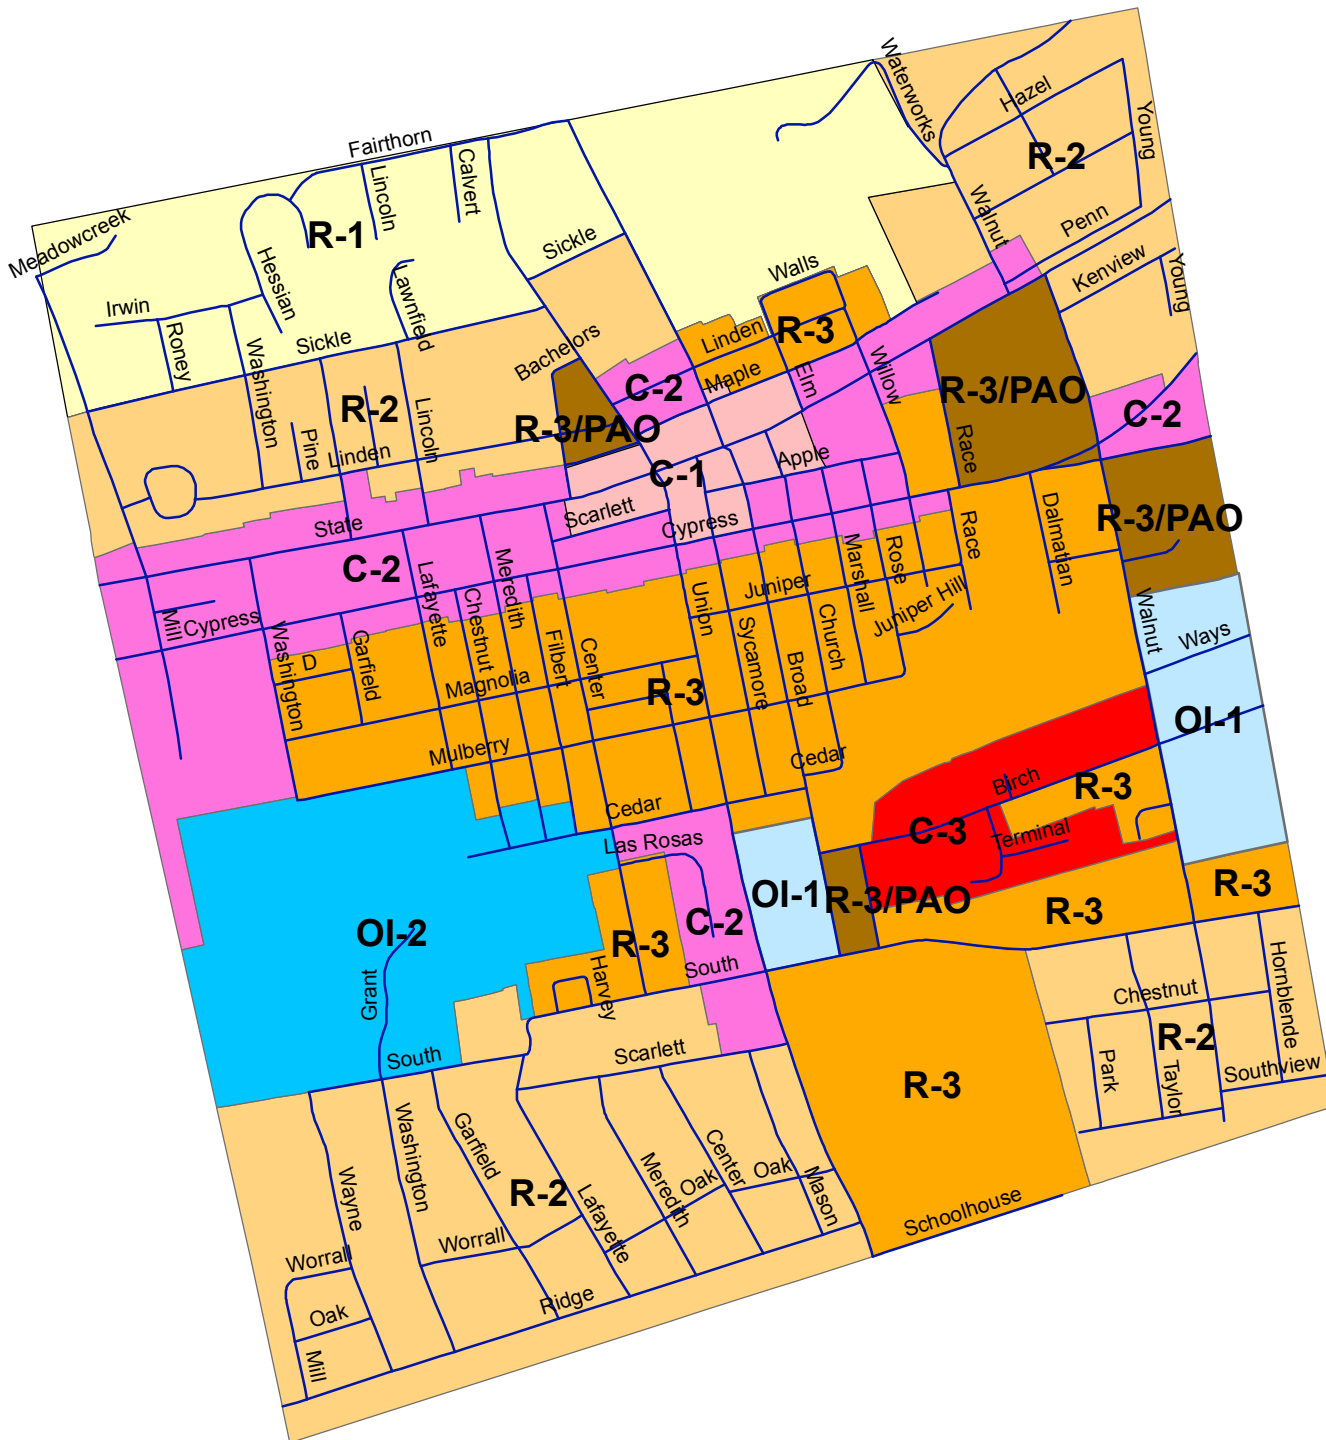

# Borough of Kennett Square Zoning Map (Sep 14, 2020)

**Legend**

— roads

**zoning**

**ZONE\_ABBR**

- C-1
- C-2
- C-3
- OI-1
- OI-2
- R-1
- R-2
- R-3
- R-3/PAO